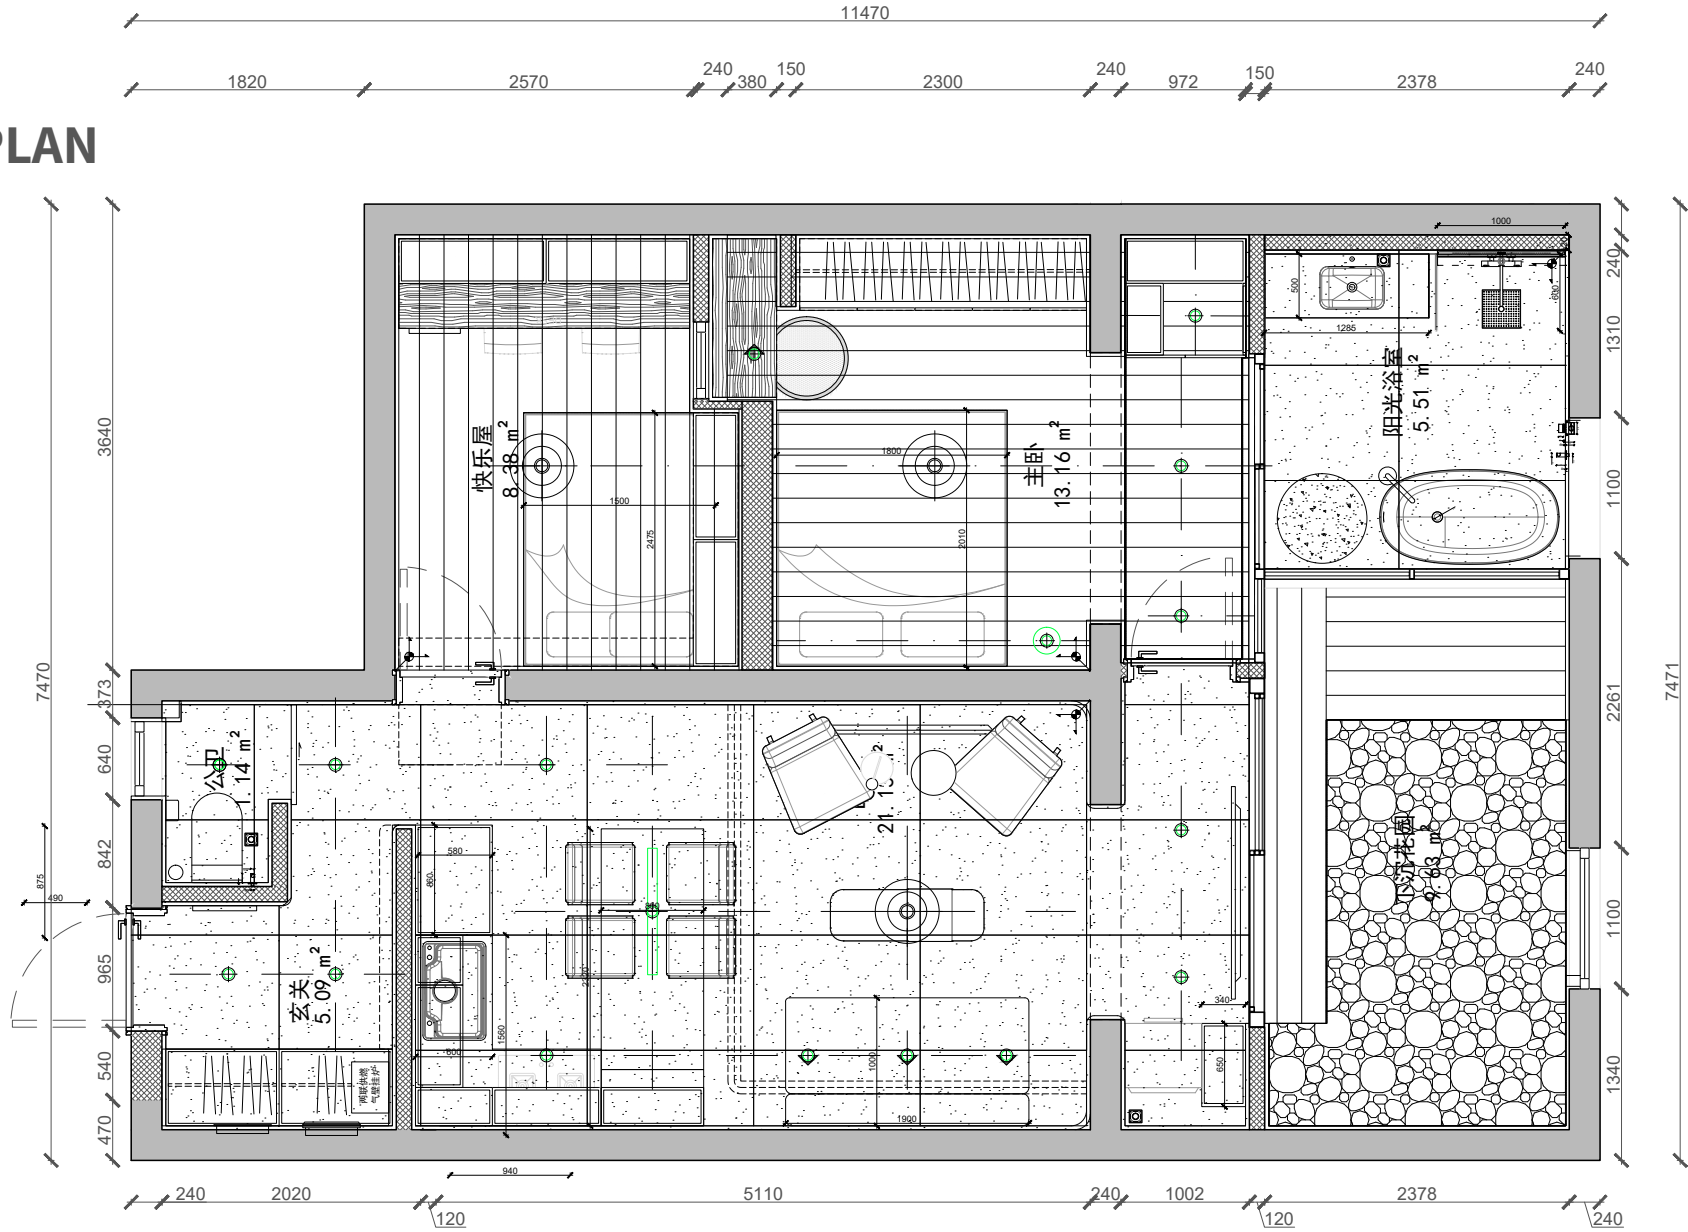

ETHOS

伊索思智享新生活

平面布置 FLOOR PLAN

ETHOS

玄关 ENTRYWAY

ETHOS

玄关 ENTRYWAY

玄关 ENTRYWAY

玄关 ENTRYWAY

玄关 - 方案对比

ENTRYWAY

玄关 ENTRYWAY

客餐厅空间
LDK

客餐厅空间
LDK

客餐厅空间
LDK

客餐厅空间
LDK

阳台走廊
Terrace Lounge

阳台走廊
Terrace Lounge

阳台走廊
Terrace Lounge

阳台走廊
Terrace Lounge

阳台走廊
Terrace Lounge

玄关 FLOOR PLAN PLANNING

庭院 Garden

庭院 Garden

庭院
Garden

庭院
Garden

浴室 Bath Room

浴室 Bath Room

浴室 Bath Room

主卧室 Master Bedroom

主卧室
Master Bedroom

主卧室
Master Bedroom