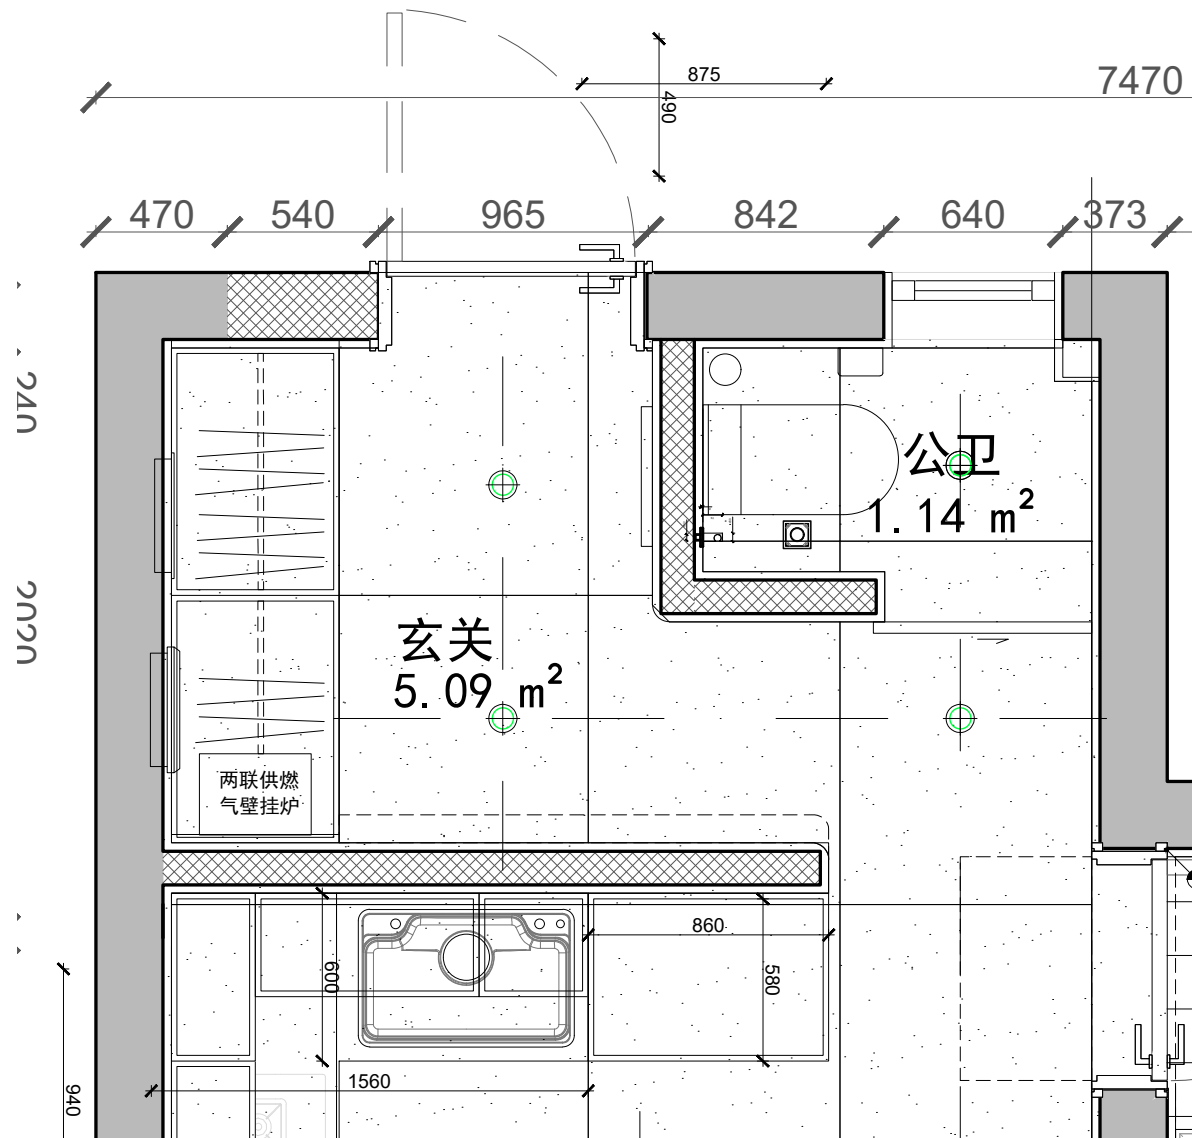

ETHOS

伊索思智享新生活

平面布置 FLOOR PLAN

ETHOS

玄关 ENTRYWAY

ETHOS

玄关 ENTRYWAY

玄关 ENTRYWAY

玄关 ENTRYWAY

玄关 - 方案对比

ENTRYWAY

玄关 ENTRYWAY

客餐厅空间
LDK

客餐厅空间
LDK

客餐厅空间
LDK

客餐厅空间
LDK

庭院
Garden

庭院
Garden

浴室 Bath Room

浴室 Bath Room

浴室 Bath Room

主卧室 Master Bedroom

主卧室
Master Bedroom

主卧室
Master Bedroom